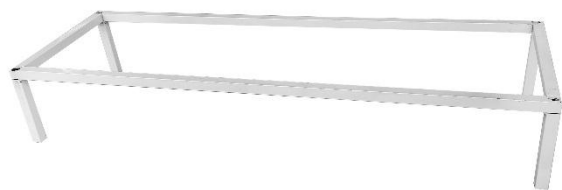

1034 پایه

۲۸۵,۰۰۰ تومان

ابعاد : ۴۷*۴۷*۶۰

پایه جوجه پران

۲۳۰,۰۰۰ تومان

ابعاد : ۳۷*۴۷*۱۰۰

خرگوشی کوچک

۱۳۵,۰۰۰ تومان

ابعاد : ۴۵*۳۵*۴۲

آبکاری و رنگ استاتیک سفید و مشکی

با کفی آبی و مشکی

گرد بزرگ لبه دار

۱۷۰,۰۰۰ تومان

ابعاد : ۵۵*۳۲*۴۷

رنگ استاتیک رنگی

سه خم