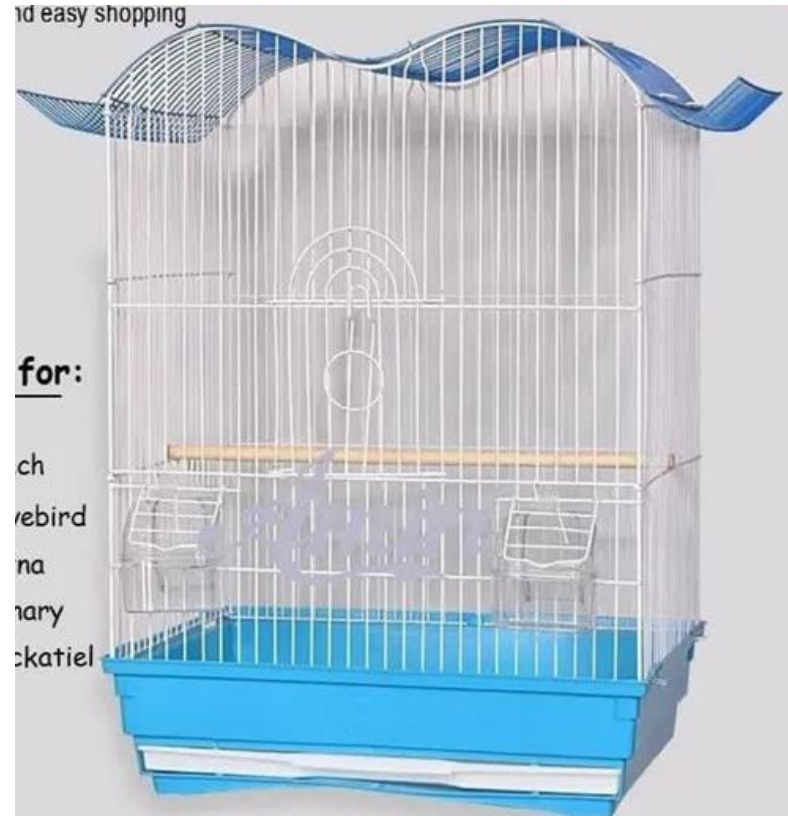

**T22**

3.8\$

SIZE:58\*35\*41

Quantity per carton: 10 pcs in 5 colors

\$٣٫٨

ريال ٢٢٠٠٠٠٠

الحجم: ٥٨\*٣٥\*٤١

الكمية في الكرتون: ١٠ قطع في ٥ ألوان